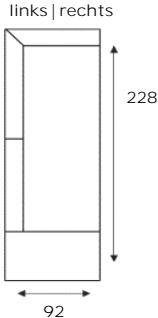

DERIA

EEN GEZELLIG PLEKJE!

Vraag naar de mogelijkheden!

De maten vermeld zijn exclusief de armléuning. Deze dient nog opgeteld te worden.

1-Module
1-Zits zonder armen

1,5-Module
1,5-Zits zonder armen

2-Module
2-Zits zonder armen

2,5-Module
2,5-Zits zonder armen

3-Module
3-Zits zonder armen

Footstool
Hocker

C Module 90
Hoeelement

CHL Module 70 L/R
Longchair links | rechts

Divan Module L/R
Hoek met eiland links | rechts

Armrest
Armléuning links | rechts