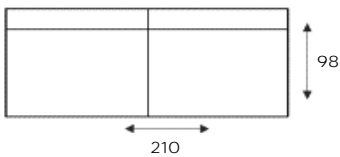

DERIA

EEN GEZELLIG PLEKJE!

Vraag naar de mogelijkheden!

De maten vermeld zijn exclusief de armléuning. Deze dient nog opgeteld te worden.

1-Module
1-Zits zonder armen

1,5-Module
1,5-Zits zonder armen

2-Module
2-Zits zonder armen

2,5-Module
2,5-Zits zonder armen

3-Module
3-Zits zonder armen

Footstool
Hocker

C Module 90
Hoeelement

CHL Module 70 L/R
Longchair links | rechts

Divan Module L/R
Hoek met eiland links | rechts

Armrest
Armléuning links | rechts