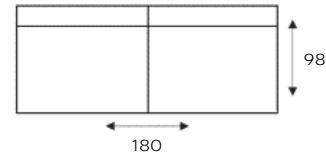

DERIA

EEN GEZELLIG PLEKJE!

Vraag naar de mogelijkheden!

De maten vermeld zijn exclusief de armléuning. Deze dient nog opgeteld te worden.

1-Module
1-Zits zonder armen

1,5-Module
1,5-Zits zonder armen

2-Module
2-Zits zonder armen

2,5-Module
2,5-Zits zonder armen

3-Module
3-Zits zonder armen

Footstool
Hocker

C Module 90
Hoeelement

CHL Module 70 L/R
Longchair links | rechts

Divan Module L/R
Hoek met eiland links | rechts

Armrest
Armléuning links | rechts