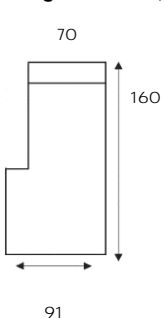

DERIA

EEN GEZELLIG PLEKJE!

Vraag naar de mogelijkheden!

De maten vermeld zijn exclusief de armléuning. Deze dient nog opgeteld te worden.

1-Module
1-Zits zonder armen

1,5-Module
1,5-Zits zonder armen

2-Module
2-Zits zonder armen

2,5-Module
2,5-Zits zonder armen

3-Module
3-Zits zonder armen

Footstool
Hocker

C Module 90
Hoeelement

CHL Module 70 L/R
Longchair links | rechts

Divan Module L/R
Hoek met eiland links | rechts

Armrest
Armléuning links | rechts