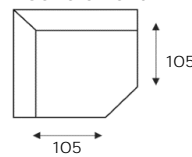

DERIA

EEN GEZELLIG PLEKJE!

Vraag naar de mogelijkheden!

De maten vermeld zijn exclusief de armléuning. Deze dient nog opgeteld te worden.

1-Module
1-Zits zonder armen

1,5-Module
1,5-Zits zonder armen

2-Module
2-Zits zonder armen

2,5-Module
2,5-Zits zonder armen

3-Module
3-Zits zonder armen

Footstool
Hocker

C Module 90
Hoeelement

CHL Module 70 L/R
Longchair links | rechts

Divan Module L/R
Hoek met eiland links | rechts

Armrest
Armléuning links | rechts