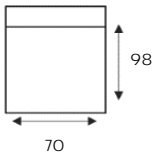

DERIA

EEN GEZELLIG PLEKJE!

Vraag naar de mogelijkheden!

De maten vermeld zijn exclusief de armléuning. Deze dient nog opgeteld te worden.

1-Module
1-Zits zonder armen

1,5-Module
1,5-Zits zonder armen

2-Module
2-Zits zonder armen

2,5-Module
2,5-Zits zonder armen

3-Module
3-Zits zonder armen

Footstool
Hocker

C Module 90
Hoeelement

CHL Module 70 L/R
Longchair links | rechts

Divan Module L/R
Hoek met eiland links | rechts

Armrest
Armléuning links | rechts