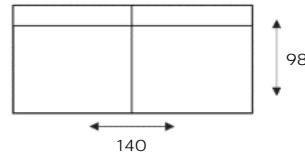

DERIA

EEN GEZELLIG PLEKJE!

Vraag naar de mogelijkheden!

De maten vermeld zijn exclusief de armléuning. Deze dient nog opgeteld te worden.

1-Module
1-Zits zonder armen

1,5-Module
1,5-Zits zonder armen

2-Module
2-Zits zonder armen

2,5-Module
2,5-Zits zonder armen

3-Module
3-Zits zonder armen

Footstool
Hocker

C Module 90
Hoeelement

CHL Module 70 L/R
Longchair links | rechts

Divan Module L/R
Hoek met eiland links | rechts

Armrest
Armléuning links | rechts