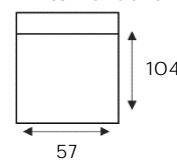

ERIA

EIGENTIJDSE HOEKBANK

Vraag naar de mogelijkheden!

C300
3-Zitsbank

B300L/B300R
3-Zits arm links | rechts

E300
3-Zits zonder armen

C200
2-Zitsbank

B150L/B150R
1,5-Zits arm links | rechts

E150
1,5-Zits zonder armen

E100
1-Zits zonder armen

TOOL/TOOR
Hoek met eiland
links | rechts

CH00L/CH00R
Longchair
arm links | rechts

EK00
Hoeelement

PO00
Hocker

ALTIJD INCLUSIEF

**SNEL
LEVERBAAR**