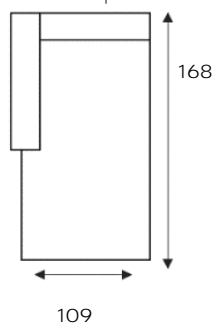

ERIA

EIGENTIJDSE HOEKBANK

Vraag naar de mogelijkheden!

C300
3-Zitsbank

B300L/B300R
3-Zits arm links | rechts

E300
3-Zits zonder armen

C200
2-Zitsbank

B150L/B150R
1,5-Zits arm links | rechts

E150
1,5-Zits zonder armen

E100
1-Zits zonder armen

TOOL/TOOR
Hoek met eiland
links | rechts

CH00L/CH00R
Longchair
arm links | rechts

EK00
Hoeelement

PO00
Hocker

ALTIJD INCLUSIEF

**SNEL
LEVERBAAR**