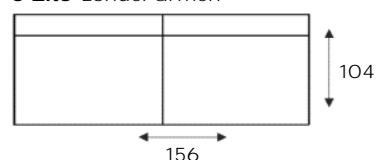

ERIA

EIGENTIJDSE HOEKBANK

Vraag naar de mogelijkheden!

C300
3-Zitsbank

B300L/B300R
3-Zits arm links | rechts

E300
3-Zits zonder armen

C200
2-Zitsbank

B150L/B150R
1,5-Zits arm links | rechts

E150
1,5-Zits zonder armen

E100
1-Zits zonder armen

TOOL/TOOR
Hoek met eiland
links | rechts

CH00L/CH00R
Longchair
arm links | rechts

EK00
Hoeelement

PO00
Hocker

ALTIJD INCLUSIEF

**SNEL
LEVERBAAR**