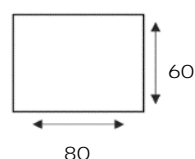

ERIA

EIGENTIJDSE HOEKBANK

Vraag naar de mogelijkheden!

C300
3-Zitsbank

B300L/B300R
3-Zits arm links | rechts

E300
3-Zits zonder armen

C200
2-Zitsbank

B150L/B150R
1,5-Zits arm links | rechts

E150
1,5-Zits zonder armen

E100
1-Zits zonder armen

TOOL/TOOR
Hoek met eiland
links | rechts

CH00L/CH00R
Longchair
arm links | rechts

EK00
Hoeelement

PO00
Hocker

ALTIJD INCLUSIEF

**SNEL
LEVERBAAR**