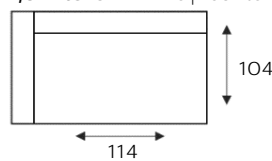

ERIA

EIGENTIJDSE HOEKBANK

Vraag naar de mogelijkheden!

C300
3-Zitsbank

B300L/B300R
3-Zits arm links | rechts

E300
3-Zits zonder armen

C200
2-Zitsbank

B150L/B150R
1,5-Zits arm links | rechts

E150
1,5-Zits zonder armen

E100
1-Zits zonder armen

TOOL/TOOR
Hoek met eiland
links | rechts

CH00L/CH00R
Longchair
arm links | rechts

EK00
Hoeelement

PO00
Hocker

ALTIJD INCLUSIEF

**SNEL
LEVERBAAR**