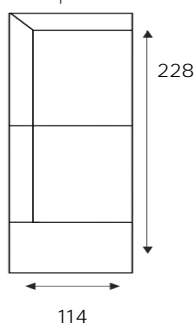

ERIA

EIGENTIJDSE HOEKBANK

Vraag naar de mogelijkheden!

C300
3-Zitsbank

B300L/B300R
3-Zits arm links | rechts

E300
3-Zits zonder armen

C200
2-Zitsbank

B150L/B150R
1,5-Zits arm links | rechts

E150
1,5-Zits zonder armen

E100
1-Zits zonder armen

TOOL/TOOR
Hoek met eiland
links | rechts

CH00L/CH00R
Longchair
arm links | rechts

EK00
Hoeelement

PO00
Hocker

ALTIJD INCLUSIEF

**SNEL
LEVERBAAR**