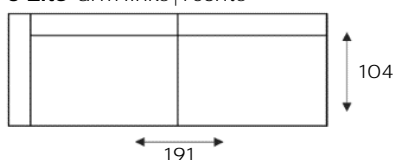

ERIA

EIGENTIJDSE HOEKBANK

Vraag naar de mogelijkheden!

C300
3-Zitsbank

B300L/B300R
3-Zits arm links | rechts

E300
3-Zits zonder armen

C200
2-Zitsbank

B150L/B150R
1,5-Zits arm links | rechts

E150
1,5-Zits zonder armen

E100
1-Zits zonder armen

TOOL/TOOR
Hoek met eiland
links | rechts

CH00L/CH00R
Longchair
arm links | rechts

EK00
Hoeelement

PO00
Hocker

ALTIJD INCLUSIEF

**SNEL
LEVERBAAR**