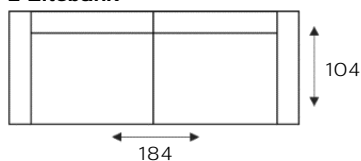

ERIA

EIGENTIJDSE HOEKBANK

Vraag naar de mogelijkheden!

C300
3-Zitsbank

B300L/B300R
3-Zits arm links | rechts

E300
3-Zits zonder armen

C200
2-Zitsbank

B150L/B150R
1,5-Zits arm links | rechts

E150
1,5-Zits zonder armen

E100
1-Zits zonder armen

TOOL/TOOR
Hoek met eiland
links | rechts

CH00L/CH00R
Longchair
arm links | rechts

EK00
Hoeelement

PO00
Hocker

ALTIJD INCLUSIEF

**SNEL
LEVERBAAR**