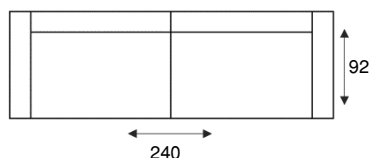

LORETTO

DESIGN VAN NU

3-ZITSBANK
235 cm

2,5-ZITSBANK
205 cm

2-ZITSBANK
175 cm

FAUTEUIL LAAG/HOOG
FAUTEUIL

FAUTEUIL LAAG
FAUTEUIL LAAG

FAUTEUIL HOOG
FAUTEUIL HOOG