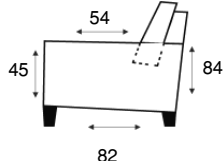

LORETTO

DESIGN VAN NU

3-ZITSBANK
235 cm

2,5-ZITSBANK
205 cm

2-ZITSBANK
175 cm

FAUTEUIL LAAG/HOOG
FAUTEUIL

FAUTEUIL LAAG
FAUTEUIL LAAG

FAUTEUIL HOOG
FAUTEUIL HOOG