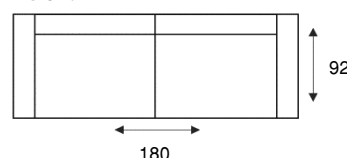

LORETTO

DESIGN VAN NU

3-ZITSBANK
235 cm

2,5-ZITSBANK
205 cm

2-ZITSBANK
175 cm

FAUTEUIL LAAG/HOOG
FAUTEUIL

FAUTEUIL LAAG
FAUTEUIL LAAG

FAUTEUIL HOOG
FAUTEUIL HOOG