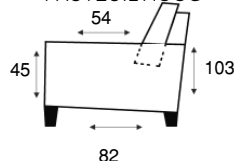

LORETTO

DESIGN VAN NU

3-ZITSBANK
235 cm

2,5-ZITSBANK
205 cm

2-ZITSBANK
175 cm

FAUTEUIL LAAG/HOOG
FAUTEUIL

FAUTEUIL LAAG
FAUTEUIL LAAG

FAUTEUIL HOOG
FAUTEUIL HOOG