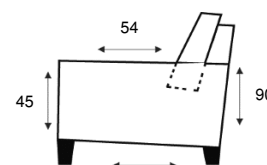

LORETTO

DESIGN VAN NU

HOCKER
HOCKER 90X55

ALTIJD **IN**.CLUSIEF

RUIKE KEUZE UIT DE VELE KLEUREN VAN DE IN.HOUSE STOFFEN COLLECTIE

FAUTEUIL LEVERBAAR MET EEN HOGE OF LAGE RUG

EXTRA 5 JAAR GARANTIE TEGEN MEERPRIJS VERKRIJGBAAR

ONDERHOUDS-MIDDELEN VERKRIJGBAAR

KOUDSCHUIM ZITCOMFORT