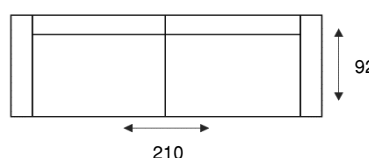

LORETTO

DESIGN VAN NU

3-ZITSBANK
235 cm

2,5-ZITSBANK
205 cm

2-ZITSBANK
175 cm

FAUTEUIL LAAG/HOOG
FAUTEUIL

FAUTEUIL LAAG
FAUTEUIL LAAG

FAUTEUIL HOOG
FAUTEUIL HOOG