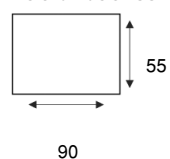

HOCKER
HOCKER 90X55