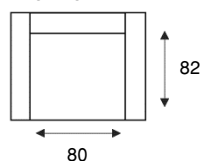

LORETTO

DESIGN VAN NU

3-ZITSBANK
235 cm

2,5-ZITSBANK
205 cm

2-ZITSBANK
175 cm

FAUTEUIL LAAG/HOOG
FAUTEUIL

FAUTEUIL LAAG
FAUTEUIL LAAG

FAUTEUIL HOOG
FAUTEUIL HOOG