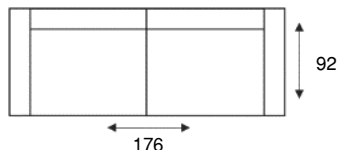

LURANO

DE PERSOONLIJKE TOUCH

ONDERSTAANDE AFMETINGEN GELDEN VOOR ELEMENTEN MET ARMLEUNING(EN) TYPE A OF B. DIT MODEL IS TEVENS LEVERBAAR MET ARMLEUNINGEN TYPE C, D, E EN F. DE TOTALE BREEDTE VAN EEN ELEMENT MET ARMLEUNING TYPE E OF F WORDT, PER ARM, 10 CM SMALLER.

4-ZITSBANK
4ALR

3-ZITSBANK
3ALR

3-ZITS ARM LINKS | RECHTS
3AL / 3AR

2,5-ZITSBANK
2,5ALR

2,5-ZITS ARM LINKS | RECHTS
2,5AL / 2,5AR

2,5-ZITS ZONDER ARMEN
2,5 ZA

2-ZITSBANK
2ALR

2-ZITS ARM LINKS | RECHTS
2AL / 2AR

2-ZITS ZONDER ARMEN
2 ZA

LOVESEAT
1,5ALR

1,5-ZITS ARM LINKS | RECHTS
1,5AL / 1,5AR

FAUTEUIL
1ALR

ALTIJD **IN**.CLUSIEF

TOONZAAL-
MODEL 4
WEKEN

LEVERBAAR IN
DIVERSE STOF- EN
LEDERSOORTEN

BIJPASSENDE
SIERKUSSENS
LEVERBAAR