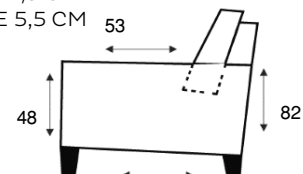

BREEDTE:
18 CM

TYPE C
LINKS | RECHTS

BREEDTE:
22 CM

TYPE D
LINKS | RECHTS

BREEDTE:
22 CM

TYPE E
LINKS | RECHTS

BREEDTE:
12 CM

TYPE F
LINKS | RECHTS

BREEDTE:
12 CM

POOTTYPEN

ARM A, C, E:

TYPE MF1: HOOGTE 12 CM
TYPE MF2: HOOGTE 15 CM

ARM A, C, E:

TYPE MF3 & HF1: HOOGTE 12 CM
TYPE MF4 & HF2: HOOGTE 15 CM
BIJ LAL/LAR, E1ABL/E1ABR, HOCKER
EN SP.KL ENKEL HOOGTE 15 CM
MOGELIJK

ARM B, D, F:

TYPE MHF1 & HF1: HOOGTE 2,5 CM
TYPE MHF2 & HF2: HOOGTE 5,5 CM

ALTIJD INCLUSIEF

TOONZAAL-
MODEL 4
WEKEN

LEVERBAAR IN
DIVERSE STOF- EN
LEDERSOORTEN

BIJPASSENDE
SIERKUSSENS
LEVERBAAR

EXTRA 5 JAAR
GARANTIE
TEGEN MEERPRIJS
VERKRIJGBAAR