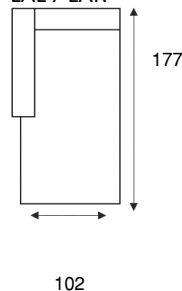

LURANO

DE PERSOONLIJKE TOUCH

ONDERSTAANDE AFMETINGEN GELDEN VOOR ELEMENTEN MET ARMLEUNING(EN) TYPE A OF B. DIT MODEL IS TEVENS LEVERBAAR MET ARMLEUNINGEN TYPE C, D, E EN F. DE TOTALE BREEDTE VAN EEN ELEMENT MET ARMLEUNING TYPE E OF F WORDT, PER ARM, 10 CM SMALLER.

HOEK MET EILAND LI | RE
E1ABL / E1ABR

LONGCHAIR ARM LI | RE
LAL / LAR

HOCKER
HOCKER

HOCKER
HOCKER

ARMLEUNINGEN

TYPE A
LINKS | RECHTS

BREEDTE:
18 CM

TYPE B
LINKS | RECHTS

BREEDTE:
18 CM

TYPE C
LINKS | RECHTS

BREEDTE:
22 CM

TYPE D
LINKS | RECHTS

BREEDTE:
22 CM

TYPE E
LINKS | RECHTS

BREEDTE:
12 CM

TYPE F
LINKS | RECHTS