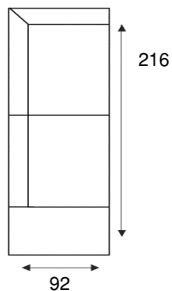

LURANO

DE PERSOONLIJKE TOUCH

ONDERSTAANDE AFMETINGEN GELDEN VOOR ELEMENTEN MET ARMLEUNING(EN) TYPE A OF B. DIT MODEL IS TEVENS LEVERBAAR MET ARMLEUNINGEN TYPE C, D, E EN F. DE TOTALE BREEDTE VAN EEN ELEMENT MET ARMLEUNING TYPE E OF F WORDT, PER ARM, 10 CM SMALLER.

HOEK MET EILAND LI | RE
E1ABL / E1ABR

LONGCHAIR ARM LI | RE
LAL / LAR

HOCKER
HOCKER

HOCKER
HOCKER

ARMLEUNINGEN

TYPE A
LINKS | RECHTS

BREEDTE:
18 CM

TYPE B
LINKS | RECHTS

BREEDTE:
18 CM

TYPE C
LINKS | RECHTS

BREEDTE:
22 CM

TYPE D
LINKS | RECHTS

BREEDTE:
22 CM

TYPE E
LINKS | RECHTS

BREEDTE:
12 CM

TYPE F
LINKS | RECHTS