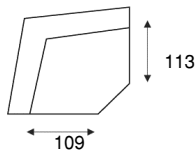

TRAPEZELHOEK
TE.GR