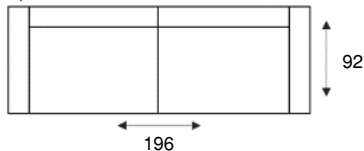

LURANO

DE PERSOONLIJKE TOUCH

ONDERSTAANDE AFMETINGEN GELDEN VOOR ELEMENTEN MET ARMLEUNING(EN) TYPE A OF B. DIT MODEL IS TEVENS LEVERBAAR MET ARMLEUNINGEN TYPE C, D, E EN F. DE TOTALE BREEDTE VAN EEN ELEMENT MET ARMLEUNING TYPE E OF F WORDT, PER ARM, 10 CM SMALLER.

4-ZITSBANK
4ALR

3-ZITSBANK
3ALR

3-ZITS ARM LINKS | RECHTS
3AL / 3AR

2,5-ZITSBANK
2,5ALR

2,5-ZITS ARM LINKS | RECHTS
2,5AL / 2,5AR

2,5-ZITS ZONDER ARMEN
2,5 ZA

2-ZITSBANK
2ALR

2-ZITS ARM LINKS | RECHTS
2AL / 2AR

2-ZITS ZONDER ARMEN
2 ZA

LOVESEAT
1,5ALR

1,5-ZITS ARM LINKS | RECHTS
1,5AL / 1,5AR

FAUTEUIL
1ALR

ALTIJD **IN**.CLUSIEF

TOONZAAL-
MODEL 4
WEKEN

LEVERBAAR IN
DIVERSE STOF- EN
LEDERSOORTEN

BIJPASSENDE
SIERKUSSENS
LEVERBAAR