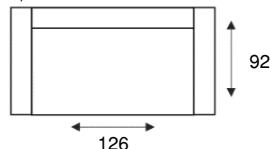

LURANO

DE PERSOONLIJKE TOUCH

ONDERSTAANDE AFMETINGEN GELDEN VOOR ELEMENTEN MET ARMLEUNING(EN) TYPE A OF B. DIT MODEL IS TEVENS LEVERBAAR MET ARMLEUNINGEN TYPE C, D, E EN F. DE TOTALE BREEDTE VAN EEN ELEMENT MET ARMLEUNING TYPE E OF F WORDT, PER ARM, 10 CM SMALLER.

4-ZITSBANK
4ALR

3-ZITSBANK
3ALR

3-ZITS ARM LINKS | RECHTS
3AL / 3AR

2,5-ZITSBANK
2,5ALR

2,5-ZITS ARM LINKS | RECHTS
2,5AL / 2,5AR

2,5-ZITS ZONDER ARMEN
2,5 ZA

2-ZITSBANK
2ALR

2-ZITS ARM LINKS | RECHTS
2AL / 2AR

2-ZITS ZONDER ARMEN
2 ZA

LOVESEAT
1,5ALR

1,5-ZITS ARM LINKS | RECHTS
1,5AL / 1,5AR

FAUTEUIL
1ALR

ALTIJD **IN**.CLUSIEF

TOONZAAL-
MODEL 4
WEKEN

LEVERBAAR IN
DIVERSE STOF- EN
LEDERSOORTEN

BIJPASSENDE
SIERKUSSENS
LEVERBAAR