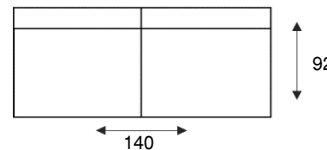

LURANO

DE PERSOONLIJKE TOUCH

ONDERSTAANDE AFMETINGEN GELDEN VOOR ELEMENTEN MET ARMLEUNING(EN) TYPE A OF B. DIT MODEL IS TEVENS LEVERBAAR MET ARMLEUNINGEN TYPE C, D, E EN F. DE TOTALE BREEDTE VAN EEN ELEMENT MET ARMLEUNING TYPE E OF F WORDT, PER ARM, 10 CM SMALLER.

4-ZITSBANK
4ALR

3-ZITSBANK
3ALR

3-ZITS ARM LINKS | RECHTS
3AL / 3AR

2,5-ZITSBANK
2,5ALR

2,5-ZITS ARM LINKS | RECHTS
2,5AL / 2,5AR

2,5-ZITS ZONDER ARMEN
2,5 ZA

2-ZITSBANK
2ALR

2-ZITS ARM LINKS | RECHTS
2AL / 2AR

2-ZITS ZONDER ARMEN
2 ZA

LOVESEAT
1,5ALR

1,5-ZITS ARM LINKS | RECHTS
1,5AL / 1,5AR

FAUTEUIL
1ALR

ALTIJD **IN**.CLUSIEF

TOONZAAL-
MODEL 4
WEKEN

LEVERBAAR IN
DIVERSE STOF- EN
LEDERSOORTEN

BIJPASSENDE
SIERKUSSENS
LEVERBAAR