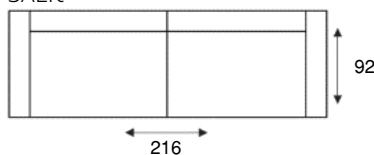

LURANO

DE PERSOONLIJKE TOUCH

ONDERSTAANDE AFMETINGEN GELDEN VOOR ELEMENTEN MET ARMLEUNING(EN) TYPE A OF B. DIT MODEL IS TEVENS LEVERBAAR MET ARMLEUNINGEN TYPE C, D, E EN F. DE TOTALE BREEDTE VAN EEN ELEMENT MET ARMLEUNING TYPE E OF F WORDT, PER ARM, 10 CM SMALLER.

4-ZITSBANK
4ALR

3-ZITSBANK
3ALR

3-ZITS ARM LINKS | RECHTS
3AL / 3AR

2,5-ZITSBANK
2,5ALR

2,5-ZITS ARM LINKS | RECHTS
2,5AL / 2,5AR

2,5-ZITS ZONDER ARMEN
2,5 ZA

2-ZITSBANK
2ALR

2-ZITS ARM LINKS | RECHTS
2AL / 2AR