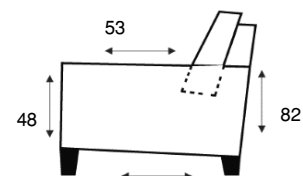

LURANO

DE PERSOONLIJKE TOUCH

STIKNAAD

ZITCOMFORT

ALTIJD IN.CLUSIEF

TOONZAAL-
MODEL 4
WEKEN

LEVERBAAR IN
DIVERSE STOF- EN
LEDERSOORTEN

BIJPASSENDE
SIERKUSSENS
LEVERBAAR

EXTRA 5 JAAR
GARANTIE
TEGEN MEERPRIJS
VERKRIJGBAAR

GEZINS-
VRIENDELIJK

ONDERHOUDS-
MIDDELEN
VERKRIJGBAAR