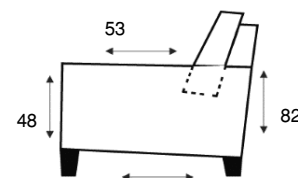

4-ZITSBANK
4ALR

3-ZITSBANK
3ALR

3-ZITS ARM LINKS | RECHTS
3AL / 3AR

2,5-ZITSBANK
2,5ALR

2,5-ZITS ARM LINKS | RECHTS
2,5AL / 2,5AR

2,5-ZITS ZONDER ARMEN
2,5 ZA

2-ZITSBANK
2ALR

2-ZITS ARM LINKS | RECHTS
2AL / 2AR

2-ZITS ZONDER ARMEN
2 ZA

LOVESEAT
1,5ALR

1,5-ZITS ARM LINKS | RECHTS
1,5AL / 1,5AR

FAUTEUIL
1ALR

ALTIJD **IN**.CLUSIEF

TOONZAAL-
MODEL 4
WEKEN

LEVERBAAR IN
DIVERSE STOF- EN
LEDERSOORTEN

BIJPASSENDE
SIERKUSSENS
LEVERBAAR

HOEK MET EILAND LI | RE
E1ABL / E1ABR

LONGCHAIR ARM LI | RE
LAL / LAR

HOCKER
HOCKER

HOCKER
HOCKER

ARMLEUNINGEN

TYPE A
LINKS | RECHTS

BREEDTE:
18 CM

TYPE B
LINKS | RECHTS

BREEDTE:
18 CM

TYPE C
LINKS | RECHTS

BREEDTE:
22 CM

TYPE D
LINKS | RECHTS

BREEDTE:
22 CM

TYPE E
LINKS | RECHTS

BREEDTE:
12 CM

TYPE F
LINKS | RECHTS