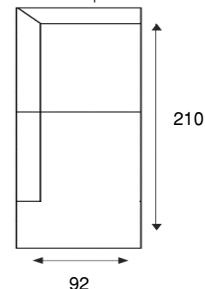

HOCKER 80x60
L80

HOCKER 70x60
L70

HOCKER 60x60
L60

LONGCHAIR SMALL
TO70V | TO70H

LONGCHAIR LARGE
TO90V | TO90H

HOEK MET EILAND LINKS | RECHTS
X65VHJ | HJX65H

ARMTYPE 1
AR1V | AR1H

hxbxd
63x18x87

ARMTYPE 2
AR2V | AR2H

hxbxd
63x23x87

POOTMOGELIJKHEDEN

*F21NM: Optie relaxfunctie inclusief hoofdsteun.

ALTIJD **IN**.CLUSIEF

KEUZE UIT
MEERDERE KLEUREN

OPTIE MET
HOOFDSTEUN

OPTIE MET
RELAXFUNCTIE