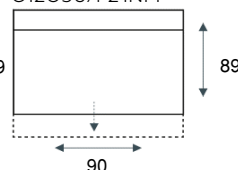

MULTI

STEL HEM ZELF SAMEN

3- ZITS ZONDER ARMEN
AO60

3- ZITS ZONDER ARMEN
A2O90

2,5-ZITS ZONDER ARMEN
B12O80

2,5- ZITS ZONDER ARMEN
B12O70

2-ZITS ZONDER ARMEN
BO60

1,5-ZITS ZONDER ARMEN
C12O90/F21NM*