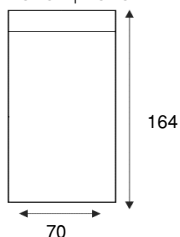

HOCKER 80x60
L80

HOCKER 70x60
L70

HOCKER 60x60
L60

LONGCHAIR SMALL
TO70V | TO70H

LONGCHAIR LARGE
TO90V | TO90H

HOEK MET EILAND LINKS | RECHTS
X65VHJ | HJX65H

ARMTYPE 1
AR1V | AR1H

hxbxd
63x18x87

ARMTYPE 2
AR2V | AR2H

hxbxd
63x23x87

POOTMOGELIJKHEDEN

*F21NM: Optie relaxfunctie inclusief hoofdsteun.

ALTIJD **IN**.CLUSIEF

KEUZE UIT
MEERDERE KLEUREN

OPTIE MET
HOOFDSTEUN

OPTIE MET
RELAXFUNCTIE