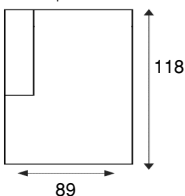

1,5-ZITS ZONDER ARMEN
C12O80/F21NM*

1,5-ZITS ZONDER ARMEN
C12O70/F21NM*

1-ZITS ZONDER ARMEN
CO60/F21NM*

1-ZITS MET EILAND
X65V | X65H

HOEKELEMENT
THJ

HOEKELEMENT
HJ

ALTIJD **IN**.CLUSIEF

KEUZE UIT MEERDERE KLEUREN