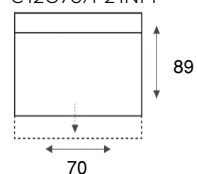

1,5-ZITS ZONDER ARMEN
C12O70/F21NM*