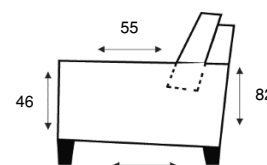

HOCKER 80x60
L80

HOCKER 70x60
L70

HOCKER 60x60
L60

LONGCHAIR SMALL
TO70V | TO70H

LONGCHAIR LARGE
TO90V | TO90H

HOEK MET EILAND LINKS | RECHTS
X65VHJ | HJX65H

ARMTYPE 1
AR1V | AR1H

hxbxd
63x18x87

ARMTYPE 2
AR2V | AR2H

hxbxd
63x23x87

POOTMOGELIJKHEDEN

*F21NM: Optie relaxfunctie inclusief hoofdsteun.

ALTIJD **IN**.CLUSIEF

KEUZE UIT
MEERDERE KLEUREN

OPTIE MET
HOOFDSTEUN

OPTIE MET
RELAXFUNCTIE