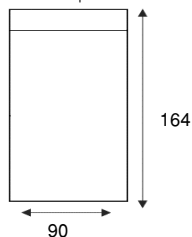

HOCKER 80x60
L80

HOCKER 70x60
L70

HOCKER 60x60
L60

LONGCHAIR SMALL
TO70V | TO70H

LONGCHAIR LARGE
TO90V | TO90H

HOEK MET EILAND LINKS | RECHTS
X65VHJ | HJX65H

ARMTYPE 1
AR1V | AR1H

hxbxd
63x18x87

ARMTYPE 2
AR2V | AR2H

hxbxd
63x23x87

POOTMOGELIJKHEDEN

*F21NM: Optie relaxfunctie inclusief hoofdsteun.

ALTIJD **IN**.CLUSIEF

KEUZE UIT
MEERDERE KLEUREN

OPTIE MET
HOOFDSTEUN

OPTIE MET
RELAXFUNCTIE