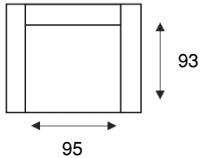

## EIGENTIJDSE UITSTRALING

ONDERSTAANDE AFMETINGEN GELDEN VOOR DE BREDE ARM (17 CM).  
DIT MODEL IS TEVENS LEVERBAAR MET EEN SMALLE ARM (12 CM), DE TOTALE BREEDTE VAN DE ELEMENTEN

**3-ZITSBANK**  
3 ZITS

**2,5-ZITSBANK**  
2,5 ZITS

**2-ZITSBANK**

**FAUTEUIL**  
**FAUTEUIL**

### ARMMOGELIJKHEDEN

SMALLE ARM (12CM)      BREDE ARM (17CM)