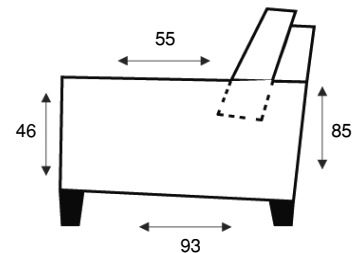

POOTMOGELIJKHEDEN

ALTIJD **IN**.CLUSIEF

TOONZAAL
MODEL
4 WEKEN

KEUZE UIT
DIVERSE
KLEUREN

LEVERBAAR MET
BIJPASSENDE
SIERKUSSENS

EXTRA 5 JAAR
GARANTIE TEGEN
MEERPRIJS

GEZINS-
VRIENDELIJK

ONDERHOUDS-
MIDDELEN
VERKRIJGBAAR