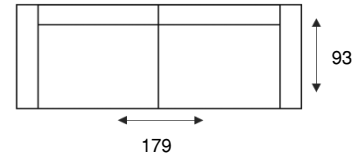

## EIGENTIJDSE UITSTRALING

ONDERSTAANDE AFMETINGEN GELDEN VOOR DE BREDE ARM (17 CM).  
DIT MODEL IS TEVENS LEVERBAAR MET EEN SMALLE ARM (12 CM), DE TOTALE BREEDTE VAN DE ELEMENTEN

**3-ZITSBANK**  
3 ZITS

**2,5-ZITSBANK**  
2,5 ZITS

**2-ZITSBANK**

**FAUTEUIL**  
**FAUTEUIL**

### ARMMOGELIJKHEDEN

SMALLE ARM (12CM)      BREDE ARM (17CM)