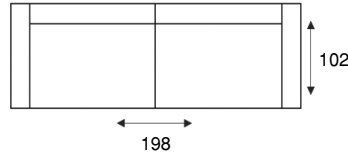

TENSO

COMFORTABELE ELEGANTIE

3-ZITSBANK
3 ALR

3-ZITS ARM LINKS | RECHTS
3AL/3AR

3-ZITSBANK
3ALR

3-ZITS ARM LINKS | RECHTS
3AL/3AR

2,5-ZITSBANK
2,5 ALR

2,5-ZITS ARM LINKS | RECHTS
2,5AL/2,5AR

2-ZITSBANK
2 ALR

2-ZITS ARM LINKS | RECHTS
2AL/2AR

LOVESEAT (90 CM)
1,5ALR

1,5-ZITS ARM LINKS|RECHTS (90 CM)
1,5AL/1,5AR

1,5-ZITS ZONDER ARMEN (90 CM)
1,5ZA

ALTIJD **IN.CLUSIEF**

LEVERBAAR MET
RELAXFUNCTIE:
BEDIENING
ELEKTRISCH

LOVESEAT (75 CM)

1,5ALR

1,5-ZITS ARM LINKS|RECHTS (75 CM)

1,5AL/1,5AR

1,5-ZITS ZONDER ARMEN (75 CM)

1,5ZA

FAUTEUIL

1ALR