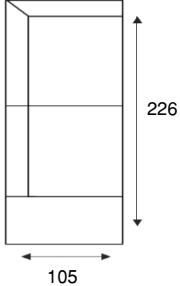

1-ZITS ARM LINKS|RECHTS

1AL/1AR

1-ZITS ZONDER ARMEN

1ZA

HOEKELEMENT

HOEK

HOCKER 90X90

HOCKER

HOCKER 75X75

HOCKER

HOCKER 60X60

HOCKER

HOEK MET EILAND LI | RE

HOEK MET EILAND LI/RE

ALTIJD **IN.CLUSIEF**

LEVERBAAR MET
RELAXFUNCTIE:
BEDIENING
ELEKTRISCH