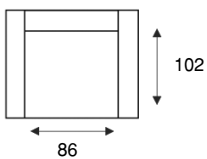

2-ZITSBANK
2 ALR

2-ZITS ARM LINKS | RECHTS
2AL/2AR

LOVESEAT (90 CM)
1,5ALR

1,5-ZITS ARM LINKS|RECHTS (90 CM)
1,5AL/1,5AR

1,5-ZITS ZONDER ARMEN (90 CM)
1,5ZA

ALTIJD **IN.CLUSIEF**

LEVERBAAR MET
RELAXFUNCTIE:
BEDIENING
ELEKTRISCH

LOVESEAT (75 CM)

1,5ALR

1,5-ZITS ARM LINKS|RECHTS (75 CM)

1,5AL/1,5AR

1,5-ZITS ZONDER ARMEN (75 CM)

1,5ZA

FAUTEUIL

1ALR

1-ZITS ARM LINKS|RECHTS

1AL/1AR

1-ZITS ZONDER ARMEN

1ZA

HOEKELEMENT

HOEK

HOCKER 90X90

HOCKER