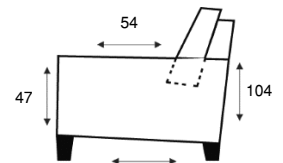

2-ZITSBANK
2 ALR

2-ZITS ARM LINKS | RECHTS
2AL/2AR

LOVESEAT (90 CM)
1,5ALR

1,5-ZITS ARM LINKS|RECHTS (90 CM)
1,5AL/1,5AR

1,5-ZITS ZONDER ARMEN (90 CM)
1,5ZA

ALTIJD **IN.CLUSIEF**

LEVERBAAR MET
RELAXFUNCTIE:
BEDIENING
ELEKTRISCH

LOVESEAT (75 CM)

1,5ALR

1,5-ZITS ARM LINKS|RECHTS (75 CM)

1,5AL/1,5AR

1,5-ZITS ZONDER ARMEN (75 CM)

1,5ZA

FAUTEUIL

1ALR