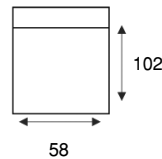

2-ZITSBANK
2 ALR

2-ZITS ARM LINKS | RECHTS
2AL/2AR

LOVESEAT (90 CM)
1,5ALR

1,5-ZITS ARM LINKS|RECHTS (90 CM)
1,5AL/1,5AR

1,5-ZITS ZONDER ARMEN (90 CM)
1,5ZA

ALTIJD **IN.CLUSIEF**

LEVERBAAR MET
RELAXFUNCTIE:
BEDIENING
ELEKTRISCH

LOVESEAT (75 CM)

1,5ALR

1,5-ZITS ARM LINKS|RECHTS (75 CM)

1,5AL/1,5AR

1,5-ZITS ZONDER ARMEN (75 CM)

1,5ZA

FAUTEUIL

1ALR

1-ZITS ARM LINKS|RECHTS

1AL/1AR

1-ZITS ZONDER ARMEN

1ZA

HOEKELEMENT

HOEK

HOCKER 90X90

HOCKER