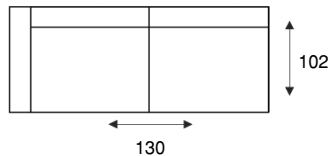

TENSO

COMFORTABELE ELEGANTIE

3-ZITSBANK
3 ALR

3-ZITS ARM LINKS | RECHTS
3AL/3AR

3-ZITSBANK
3ALR

3-ZITS ARM LINKS | RECHTS
3AL/3AR

2,5-ZITSBANK
2,5 ALR

2,5-ZITS ARM LINKS | RECHTS
2,5AL/2,5AR

2-ZITSBANK
2 ALR

2-ZITS ARM LINKS | RECHTS
2AL/2AR

LOVESEAT (90 CM)
1,5ALR

1,5-ZITS ARM LINKS|RECHTS (90 CM)
1,5AL/1,5AR

1,5-ZITS ZONDER ARMEN (90 CM)
1,5ZA

ALTIJD **IN.CLUSIEF**

LEVERBAAR MET
RELAXFUNCTIE:
BEDIENING
ELEKTRISCH

LOVESEAT (75 CM)

1,5ALR

1,5-ZITS ARM LINKS|RECHTS (75 CM)

1,5AL/1,5AR

1,5-ZITS ZONDER ARMEN (75 CM)

1,5ZA

FAUTEUIL

1ALR