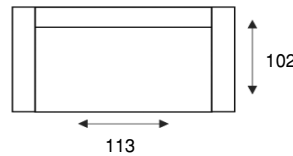

TENSO

COMFORTABELE ELEGANTIE

3-ZITSBANK
3 ALR

3-ZITS ARM LINKS | RECHTS
3AL/3AR

3-ZITSBANK
3ALR

3-ZITS ARM LINKS | RECHTS
3AL/3AR

2,5-ZITSBANK
2,5 ALR

2,5-ZITS ARM LINKS | RECHTS
2,5AL/2,5AR

2-ZITSBANK
2 ALR

2-ZITS ARM LINKS | RECHTS
2AL/2AR

LOVESEAT (90 CM)
1,5ALR

1,5-ZITS ARM LINKS|RECHTS (90 CM)
1,5AL/1,5AR

1,5-ZITS ZONDER ARMEN (90 CM)
1,5ZA

ALTIJD **IN.CLUSIEF**

LEVERBAAR MET
RELAXFUNCTIE:
BEDIENING
ELEKTRISCH

LOVESEAT (75 CM)

1,5ALR

1,5-ZITS ARM LINKS|RECHTS (75 CM)

1,5AL/1,5AR

1,5-ZITS ZONDER ARMEN (75 CM)

1,5ZA

FAUTEUIL

1ALR