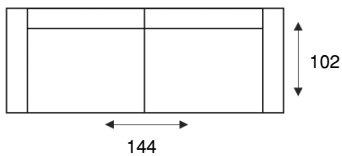

TENSO

COMFORTABELE ELEGANTIE

3-ZITSBANK
3 ALR

3-ZITS ARM LINKS | RECHTS
3AL/3AR

3-ZITSBANK
3ALR

3-ZITS ARM LINKS | RECHTS
3AL/3AR

2,5-ZITSBANK
2,5 ALR

2,5-ZITS ARM LINKS | RECHTS
2,5AL/2,5AR

2-ZITSBANK
2 ALR

2-ZITS ARM LINKS | RECHTS
2AL/2AR

LOVESEAT (90 CM)
1,5ALR

1,5-ZITS ARM LINKS|RECHTS (90 CM)
1,5AL/1,5AR

1,5-ZITS ZONDER ARMEN (90 CM)
1,5ZA

ALTIJD **IN.CLUSIEF**

LEVERBAAR MET
RELAXFUNCTIE:
BEDIENING
ELEKTRISCH

LOVESEAT (75 CM)

1,5ALR

1,5-ZITS ARM LINKS|RECHTS (75 CM)

1,5AL/1,5AR

1,5-ZITS ZONDER ARMEN (75 CM)

1,5ZA

FAUTEUIL

1ALR