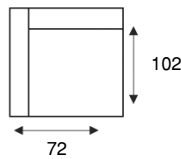

2-ZITSBANK
2 ALR

2-ZITS ARM LINKS | RECHTS
2AL/2AR

LOVESEAT (90 CM)
1,5ALR

1,5-ZITS ARM LINKS|RECHTS (90 CM)
1,5AL/1,5AR

1,5-ZITS ZONDER ARMEN (90 CM)
1,5ZA

ALTIJD **IN.CLUSIEF**

LEVERBAAR MET
RELAXFUNCTIE:
BEDIENING
ELEKTRISCH

LOVESEAT (75 CM)

1,5ALR

1,5-ZITS ARM LINKS|RECHTS (75 CM)

1,5AL/1,5AR

1,5-ZITS ZONDER ARMEN (75 CM)

1,5ZA

FAUTEUIL

1ALR

1-ZITS ARM LINKS|RECHTS

1AL/1AR

1-ZITS ZONDER ARMEN

1ZA

HOEKELEMENT

HOEK

HOCKER 90X90

HOCKER