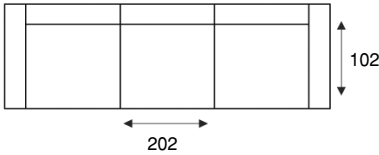

TENSO

COMFORTABELE ELEGANTIE

3-ZITSBANK
3 ALR

3-ZITS ARM LINKS | RECHTS
3AL/3AR

3-ZITSBANK
3ALR

3-ZITS ARM LINKS | RECHTS
3AL/3AR

2,5-ZITSBANK
2,5 ALR

2,5-ZITS ARM LINKS | RECHTS
2,5AL/2,5AR

2-ZITSBANK
2 ALR

2-ZITS ARM LINKS | RECHTS
2AL/2AR

LOVESEAT (90 CM)
1,5ALR

1,5-ZITS ARM LINKS|RECHTS (90 CM)
1,5AL/1,5AR

1,5-ZITS ZONDER ARMEN (90 CM)
1,5ZA

ALTIJD **IN.CLUSIEF**

LEVERBAAR MET
RELAXFUNCTIE:
BEDIENING
ELEKTRISCH

LOVESEAT (75 CM)

1,5ALR

1,5-ZITS ARM LINKS|RECHTS (75 CM)

1,5AL/1,5AR

1,5-ZITS ZONDER ARMEN (75 CM)

1,5ZA

FAUTEUIL

1ALR