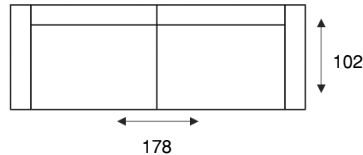

TENSO

COMFORTABELE ELEGANTIE

3-ZITSBANK
3 ALR

3-ZITS ARM LINKS | RECHTS
3AL/3AR

3-ZITSBANK
3ALR

3-ZITS ARM LINKS | RECHTS
3AL/3AR

2,5-ZITSBANK
2,5 ALR

2,5-ZITS ARM LINKS | RECHTS
2,5AL/2,5AR

2-ZITSBANK
2 ALR

2-ZITS ARM LINKS | RECHTS
2AL/2AR

LOVESEAT (90 CM)
1,5ALR

1,5-ZITS ARM LINKS|RECHTS (90 CM)
1,5AL/1,5AR

1,5-ZITS ZONDER ARMEN (90 CM)
1,5ZA

ALTIJD **IN.CLUSIEF**

LEVERBAAR MET
RELAXFUNCTIE:
BEDIENING
ELEKTRISCH

LOVESEAT (75 CM)

1,5ALR

1,5-ZITS ARM LINKS|RECHTS (75 CM)

1,5AL/1,5AR

1,5-ZITS ZONDER ARMEN (75 CM)

1,5ZA

FAUTEUIL

1ALR